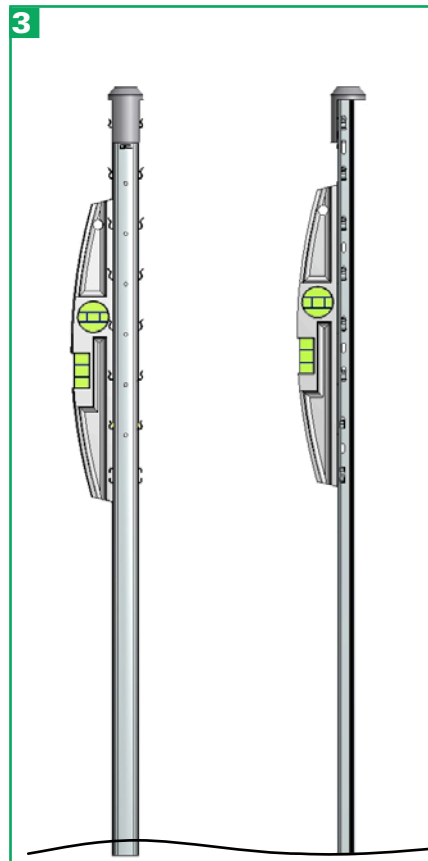

Assembly Instructions Post

Instruction de montage Piquet

Installationsanweisungen Pfahl

Instrucciones de montaje Poste

Istruzioni per il montaggio del Palo

Post
Piquet
Pfahl
Poste
Palo

Hit Protection
Masse
Schlagschutz
Maza
Paracolpi

Ram
Bélier
Ramme
Carnero
Mazza piantapali

Level
Niveau
Wasserwaage
Nivel
Livello

Meter
Mètre
Metermaß
Metro
Metro

Security
Sécurité
Sicherheit
Seguridad
Sicurezza

5**X****6****H** **Profil Alsace**

Profil Alsace SAS
Zone Industrielle Kiesweg
F-67630 Niederlauterbach
Tél: +33 (0) 3 88 94 68 88
Fax: +33 (0) 3 88 94 68 85
info@profilalsace.com