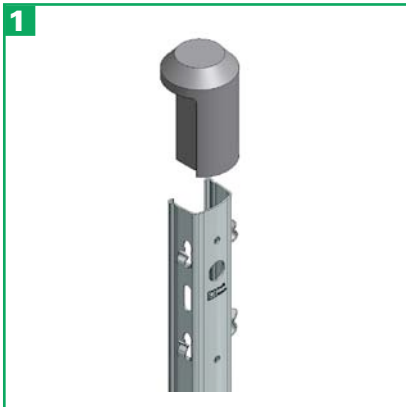

Assembly Instructions Post

Instruction de montage Piquet

Installationsanweisungen Pfahl

Instrucciones de montaje Poste

Istruzioni per il montaggio del Palo

Post
Piquet
Pfahl
Poste
Palo

Hit Protection
Masse
Schlagschutz
Maza
Paracolpi

Ram
Bélier
Ramme
Carnero
Mazza piantapali

Level
Niveau
Wasserwaage
Nivel
Livello

Meter
Mètre
Metermaß
Metro
Metro

Security
Sécurité
Sicherheit
Seguridad
Sicurezza

5**X****6****H** **Profil Alsace**

Profil Alsace SAS
Zone Industrielle Kiesweg
F-67630 Niederlauterbach
Tél: +33 (0) 3 88 94 68 88
Fax: +33 (0) 3 88 94 68 85
info@profilalsace.com