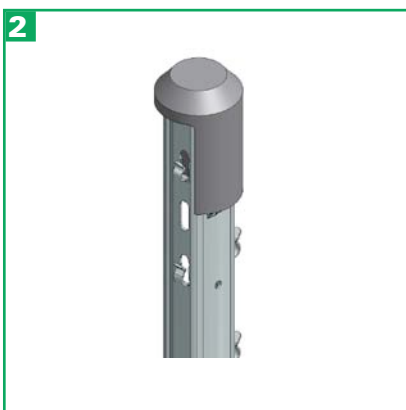

Ram
Bélier
Ramme
Carnero
Mazza piantapali

Level
Niveau
Wasserwaage
Nivel
Livello

Meter
Mètre
Metermaß
Metro
Metro

Security
Sécurité
Sicherheit
Seguridad
Sicurezza

5**X****6****H** **Profil Alsace**

Profil Alsace SAS
Zone Industrielle Kiesweg
F-67630 Niederlauterbach
Tél: +33 (0) 3 88 94 68 88
Fax: +33 (0) 3 88 94 68 85
info@profilalsace.com