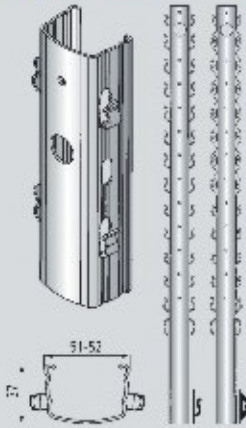

P5M Ara Direk