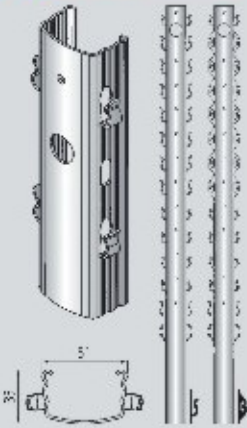

P5 Ara Direk