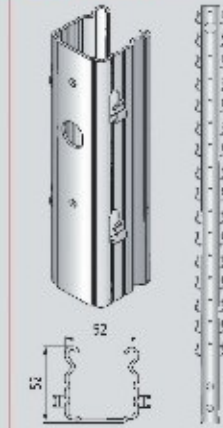

### Combi Özel Kancalı

**Özel T sisteminde; kendinden delikli galvaniz direklerimizde**  
 \* Kuvvetli olan 22cm 97cm arasında olabilir.  
 \* Boruların, Top Çubuk ve profil ve çapları farklıdır.  
 \* Çelik ve alüminyum, bağcıları için uygundur.